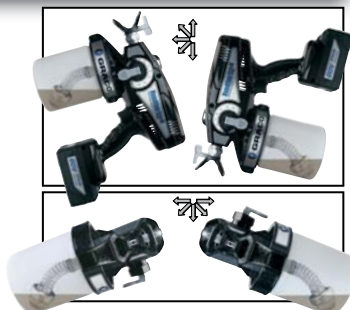

1 liter (EASYMAX WP II)

- Bekerzakjes voor eenmalig gebruik, voor snelle en eenvoudige reiniging
- Inclusief een deksel voor het bewaren van verf of een snelle reiniging door te schudden

Tipfilter

- Wordt rechtstreeks op de tiphouder geschroefd en filtert de verf zodat er minder verstoppingen in de tip optreden
- Beschikbaar in 60 en 100 mesh

www.graco.com

Tilt-N-Spray-slingerontwerp

- Volledige bewegingsbereik voor op en neer spuiten zonder dat het pompen stopt – net als bij een Contractor-pistool!
- Bijna al het materiaal wordt uit de beker verwijderd dankzij de vrije slingerbeweging – minder vaak bijvullen betekent meer productieve spuittijd!