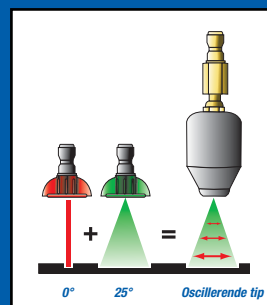

GOED OM TE WETEN

ROTTERENDE EN OSCILLERENDE TIPS

Roterende en oscillerende tips vergroten de reinigingskracht en verkorten de reinigingstijd. Ze bieden een spuitslag van 0° met een dekking van 25°. Tips zijn voorzien van een filter met snelkoppeling en bieden heavy-duty componenten voor een lange levensduur en betrouwbaarheid. Te gebruiken op voetpaden, opritten, rijpaden, modderige zones, bladderende verflagen en betonoppervlakken.