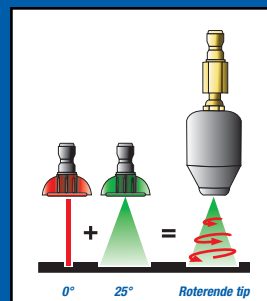

GOED OM TE WETEN

ROTTERENDE EN OSCILLERENDE TIPS

Roterende en oscillerende tips vergroten de reinigingskracht en verkorten de reinigingstijd. Ze bieden een spuitslag van 0° met een dekking van 25°. Tips zijn voorzien van een filter met snelkoppeling en bieden heavy-duty componenten voor een lange levensduur en betrouwbaarheid. Te gebruiken op voetpaden, opritten, rijpaden, modderige zones, bladderende verflagen en betonoppervlakken.