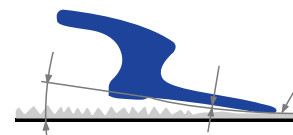

Ervaar zelf de meest comfortabele manier om de afwerking te doen.

MEER INFORMATIE

WWW.GRACO.COM/PROSURFACE

VOORDELEN DIE U OP PRIJS ZULT STELLEN

- > INOX roestvrijstalen precisiemes voor een ongeëvenaarde afwerkingskwaliteit van het oppervlak
- > Bi-Flex-afstrijkmetstechnologie houdt materiaal op het werkkoppervlak en minimaliseert afval en reiniging
- > Composit handgrepen aan het mes, die de voorkeur hebben van aannemers, bieden een lichtere en warmere ervaring dan andere ontwerpen van zwaar/koud metaal
- > Afzonderlijk of als kit verkrijgbaar om aan al uw behoeften te voldoen

BI-FLEX-TECHNOLOGIE

VERLENGSTANGEN

- > Vergroot uw bereik met onze ProSurface™-verlengstangen
- > Aluminium en composit constructie voor een laag gewicht
- > Zonder gereedschap in enkele seconden op de messen te bevestigen